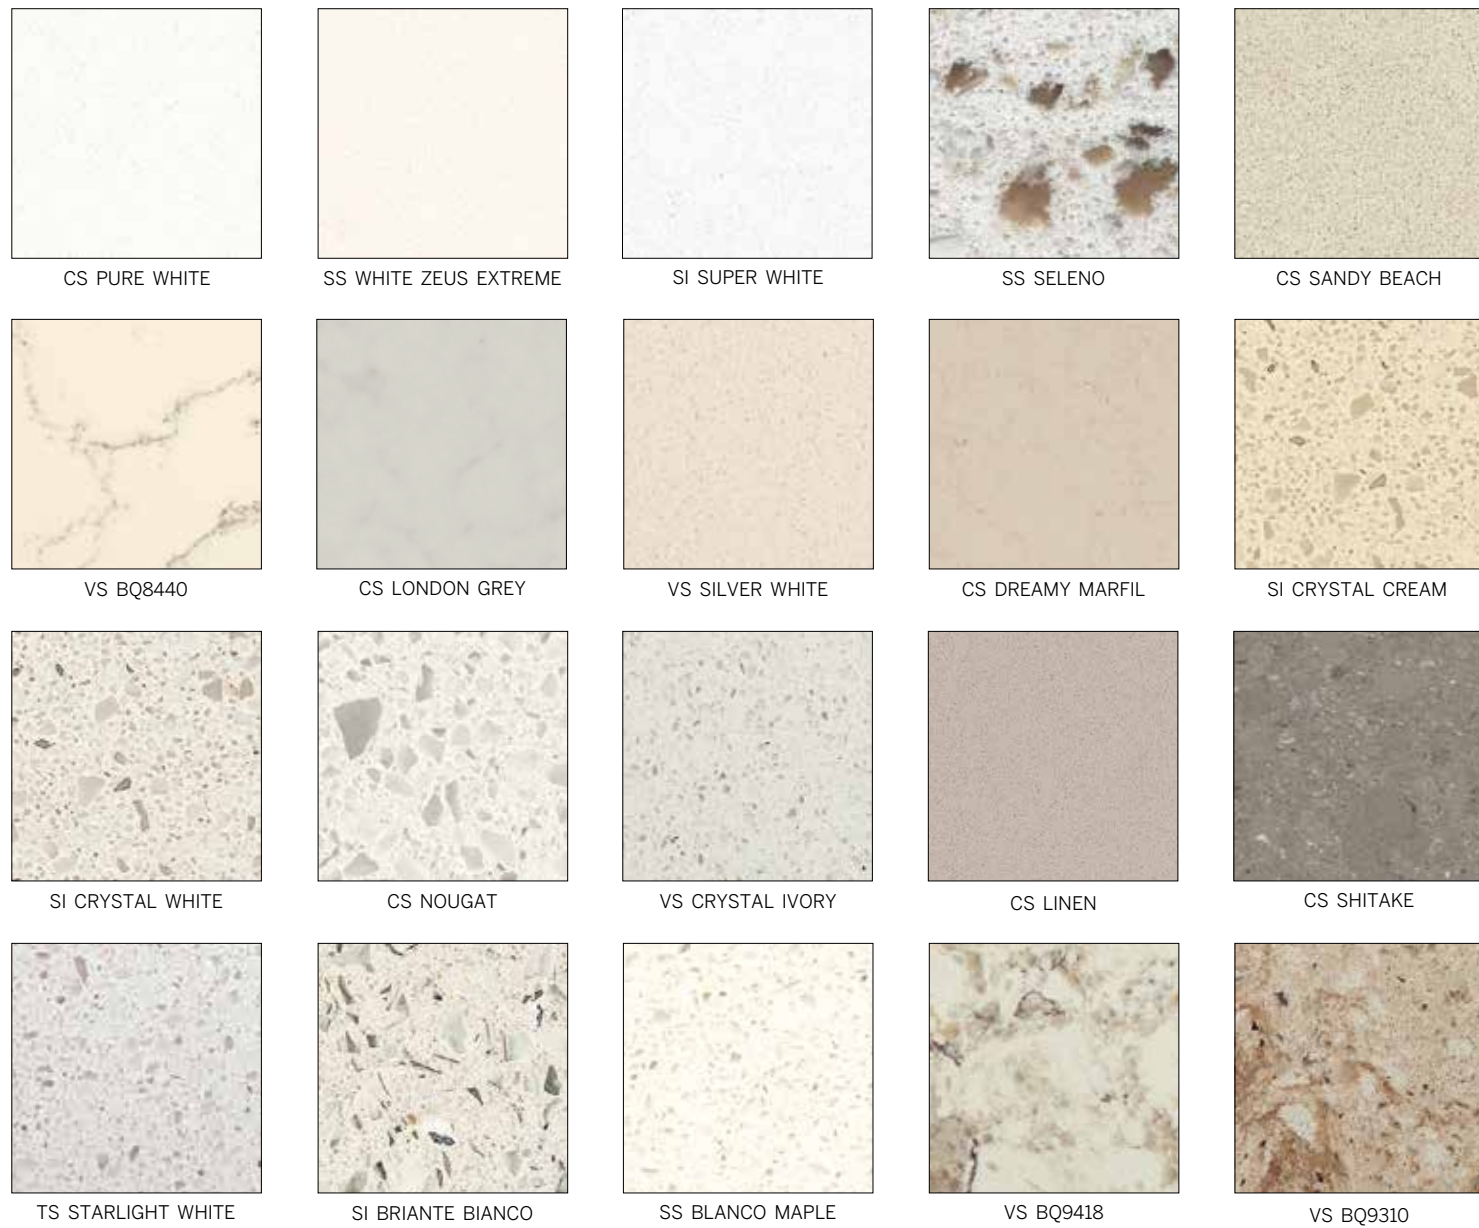

# Choix de couleurs et de textures... Choice of colours and textures...

CS ALMOND ROCCA

**Le quartz** est un matériau qui offre la richesse de la pierre naturelle, tout en étant antibactérien, non poreux et durable. Avec cette pierre, la couleur choisie est celle livrée et son motif sera uniforme.